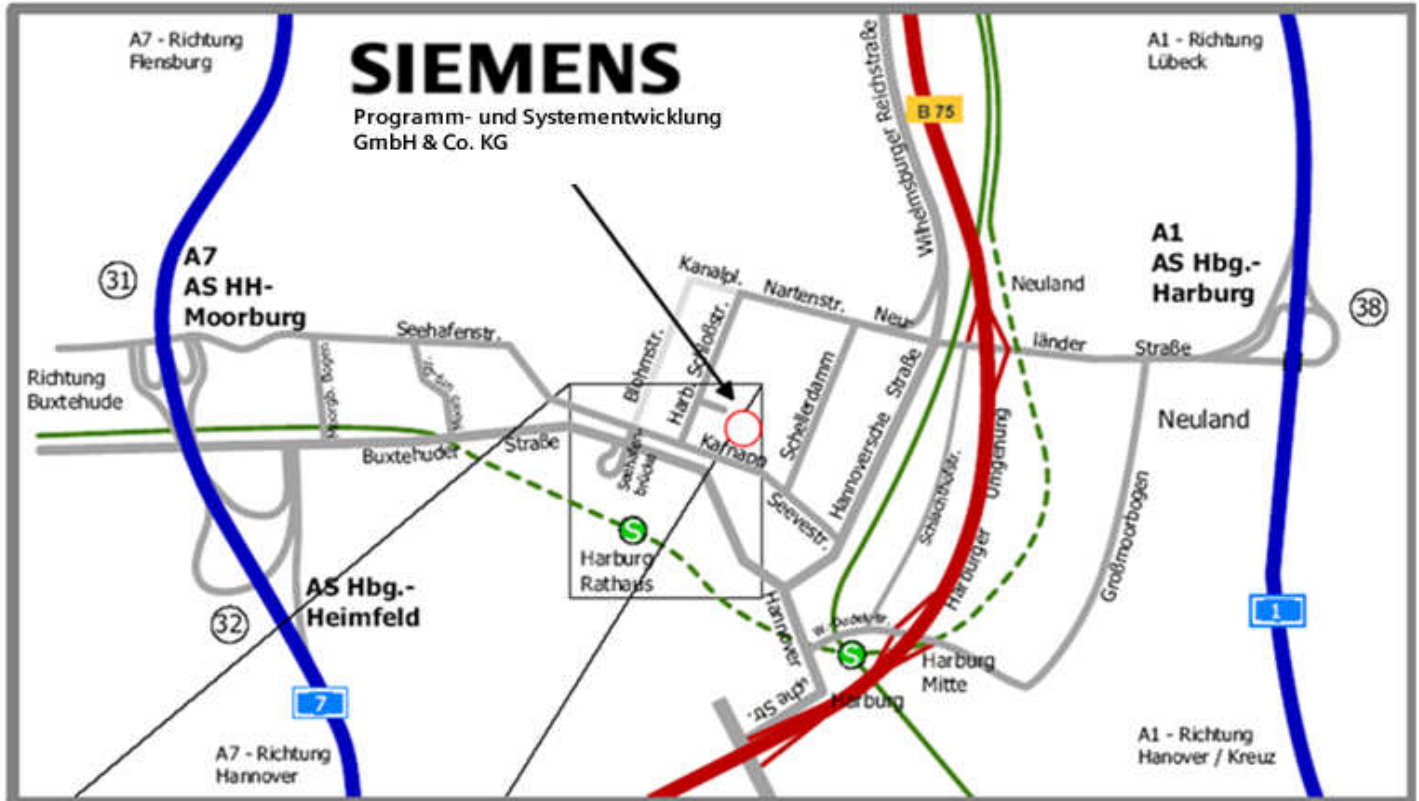

SIEMENS

Programm- und Systementwicklung
GmbH & Co. KG

Sie kommen ...

- ... **vom HH-Flughafen** und
 - lassen sich mit dem Taxi direkt zu Siemens Programm- und Systementwicklung GmbH & Co. KG (ca. 45 Min.) fahren
 - oder mit der S1 bis *Hauptbahnhof* (ca. 20 Min.) fahren.
- ... **vom HH-Hauptbahnhof** oder **BHF Hamburg Harburg** fahren Sie mit der S31/S3 Richtung *Neugraben* bis **S Harburg-Rathaus** (ca. 15 Min. vom Hauptbahnhof),
 - gehen die *Neue Straße* hinunter & durch den Fußgängertunnel auf die *Schloßstraße* zu. Die Ampel überqueren, links herumgehen
 - nach ca. 50m rechts in den *Channel Hamburg* zu Siemens Programm- und Systementwicklung GmbH & Co. KG
- ... **von HH-Centrum** und fahren
 - über die *Elbbrücken* und *Wilhelmsburger Reichstraße*
 - an der Abfahrt *Harburg-Neuland* rechts unter den Bahngleisen durch, weiter geradeaus
 - an der Klappbrücke links in die *Nartenstraße* dann nach ca. 300 m links in die *Schloßstraße*
 - biegen Sie nach ca. 200m links in den *Channel Hamburg* zu Siemens Programm- und Systementwicklung GmbH & Co. KG
- ... **von der A7** und fahren
 - die Abfahrt *AS HH Moorburg* in Richtung *Hafen Harburg* auf die *Seehafenstraße* und fahren ca. 4,5 km
 - hinter der *Seehafenbrücke* links in die *Schloßstraße*, nach ca. 50m rechts in den *Channell Hamburg* zu Siemens Programm- und Systementwicklung GmbH & Co. KG
- ... **von der A1** und fahren
 - die Abfahrt *Hbg.-Harburg* (38) ab, über die *Neuländer Straße* unter den Bahngleisen durch Richtung *Hafen Harburg*
 - an der Klappbrücke links in die *Nartenstraße* dann nach ca. 300m links in die *Harburger Schloßstraße*
 - biegen Sie nach ca. 200m links in den *Channel Hamburg* zu Siemens Programm- und Systementwicklung GmbH & Co. KG